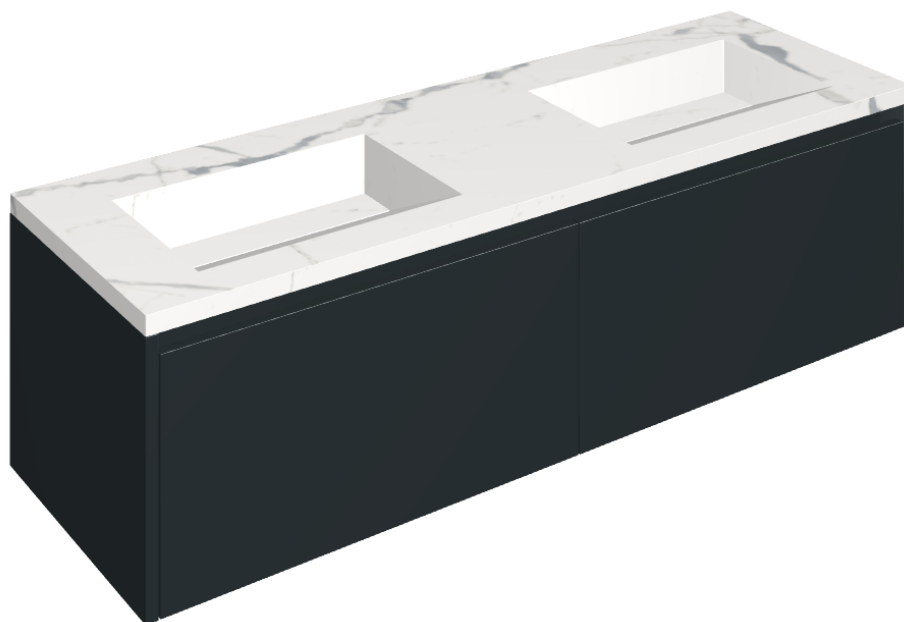

SCHEDA DI CONFIGURAZIONE

Cod. art.: 620810000027

Fly Air

Washbasin Duo 150 Black

Rivestimento del prodotto

Stellaris Statuario
White Naturale

I colori e le altre caratteristiche estetiche delle piastrelle presenti nelle illustrazioni presenti sul sito sono puramente indicativi. Guarda sempre i campioni di persona prima dell'acquisto.