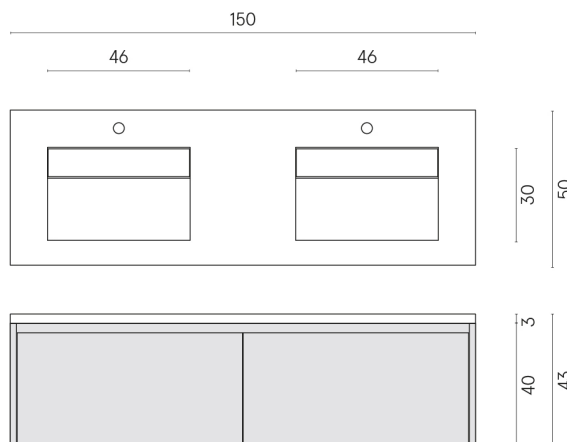

SCHEDA DI CONFIGURAZIONE

Cod. art.: 620810000027

Fly Air

Washbasin Duo 150 Black

Rivestimento del
prodotto

Stellaris Carrara Ivory
Naturale

I colori e le altre caratteristiche estetiche delle piastrelle presenti nelle illustrazioni presenti sul sito sono puramente indicativi. Guarda sempre i campioni di persona prima dell'acquisto.