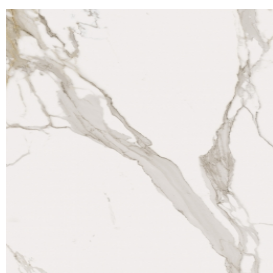

SCHEDA DI CONFIGURAZIONE

Cod. art.: 620810000023

Fly Air

Washbasin Duo 150 White

Rivestimento del
prodotto

Charme Evo
Calacatta Naturale

I colori e le altre caratteristiche estetiche delle piastrelle presenti nelle illustrazioni presenti sul sito sono puramente indicativi. Guarda sempre i campioni di persona prima dell'acquisto.