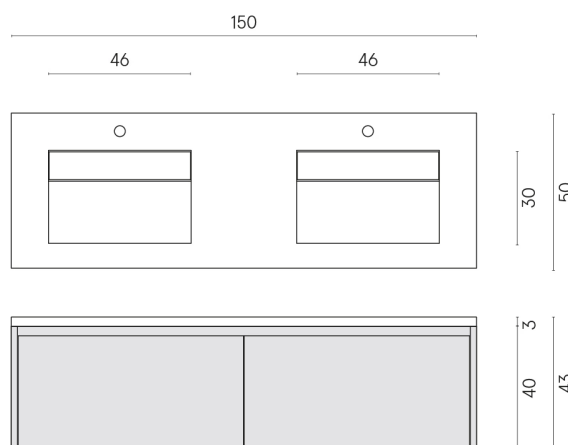

SCHEDA DI CONFIGURAZIONE

Cod. art.: 620810000023

Fly Air

Washbasin Duo 150 White

Rivestimento del
prodotto
Skyfall Bianco
Paradiso Naturale

I colori e le altre caratteristiche estetiche delle piastrelle presenti nelle illustrazioni presenti sul sito sono puramente indicativi. Guarda sempre i campioni di persona prima dell'acquisto.