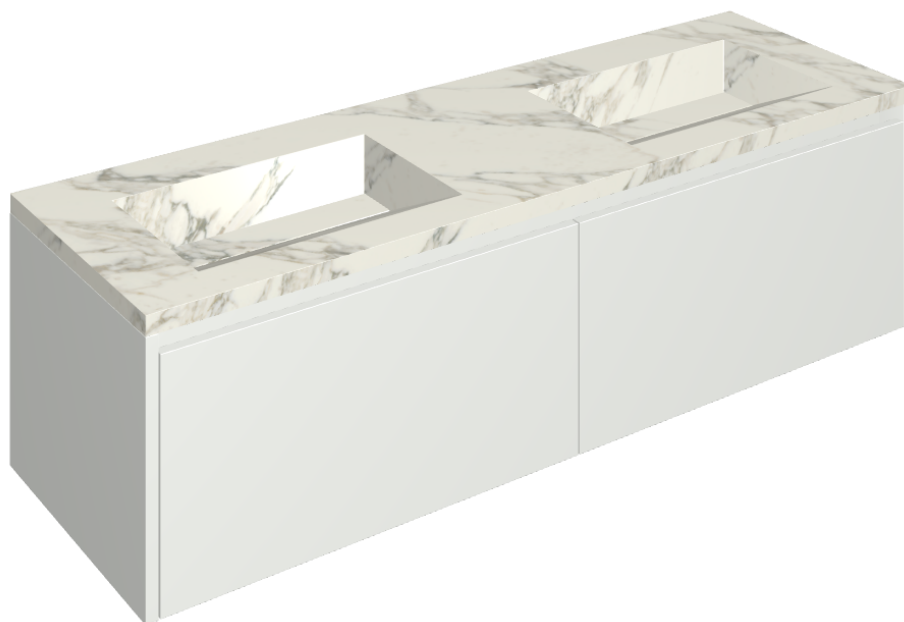

SCHEDA DI CONFIGURAZIONE

Cod. art.:

620810000023

Fly Air

Washbasin Duo 150 White

Rivestimento del
prodotto

Charme Deluxe
Arabescato White
Naturale

I colori e le altre caratteristiche estetiche delle piastrelle presenti nelle illustrazioni presenti sul sito sono puramente indicativi. Guarda sempre i campioni di persona prima dell'acquisto.