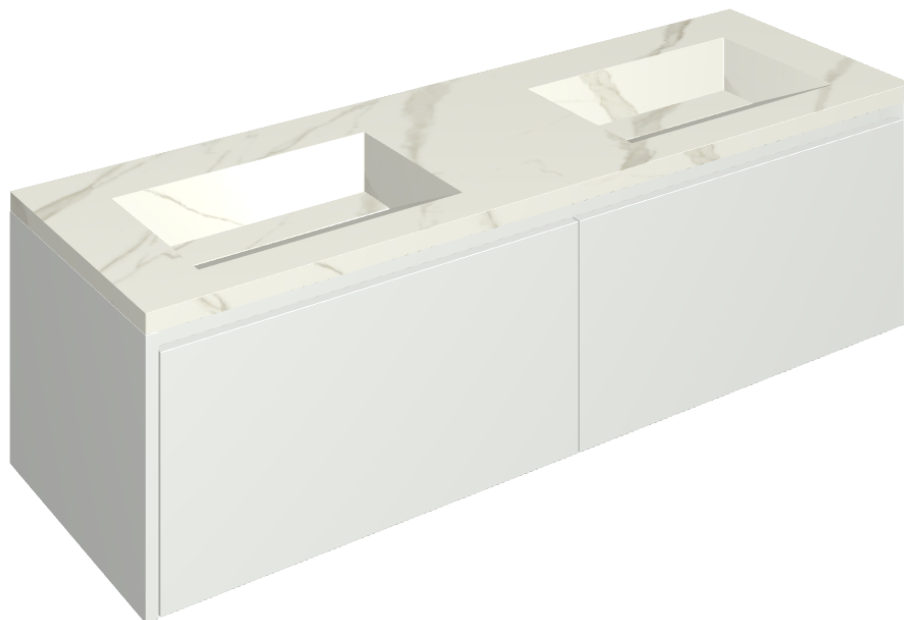

## Washbasin Duo 150 White

Rivestimento del  
prodotto

Metropolis Calacatta  
Gold Naturale

I colori e le altre caratteristiche estetiche delle piastrelle presenti nelle illustrazioni presenti sul sito sono puramente indicativi. Guarda sempre i campioni di persona prima dell'acquisto.