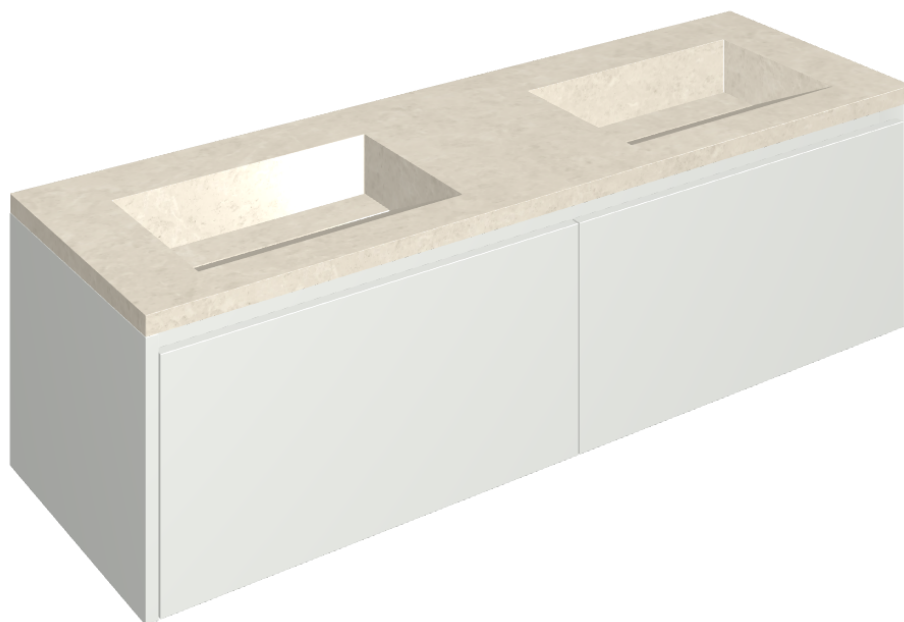

SCHEDA DI CONFIGURAZIONE

Cod. art.:

620810000023

Fly Air

Washbasin Duo 150 White

Rivestimento del
prodotto

Metropolis Royal Ivory
Naturale

I colori e le altre caratteristiche estetiche delle piastrelle presenti nelle illustrazioni presenti sul sito sono puramente indicativi. Guarda sempre i campioni di persona prima dell'acquisto.