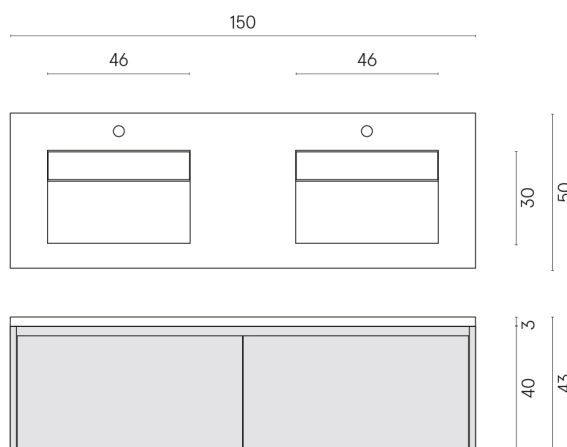

SCHEDA DI CONFIGURAZIONE

Cod. art.:

620810000023

Fly Air

Washbasin Duo 150 White

Rivestimento del
prodotto

Metropolis Royal Ivory
Naturale

I colori e le altre caratteristiche estetiche delle piastrelle presenti nelle illustrazioni presenti sul sito sono puramente indicativi. Guarda sempre i campioni di persona prima dell'acquisto.