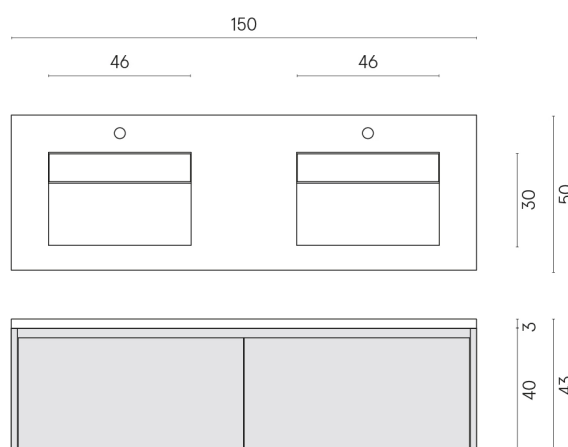

SCHEDA DI CONFIGURAZIONE

Cod. art.: 620810000023

Fly Air

Washbasin Duo 150 White

Rivestimento del
prodotto

Continuum Polar
Naturale

I colori e le altre caratteristiche estetiche delle piastrelle presenti nelle illustrazioni presenti sul sito sono puramente indicativi. Guarda sempre i campioni di persona prima dell'acquisto.

**Trova il punto vendita
autorizzato più vicino:**

<https://kavkaz.italonceramica.ru/ru/home/dealer/>

ITALON HOME

© COPYRIGHT ITALON - АО Керамогранитный завод 142800, Россия, Московская область, г. Ступино, Староситненское шоссе, вл. 32 - Тел. +7 495 2251322 / Факс +7 495 2251346