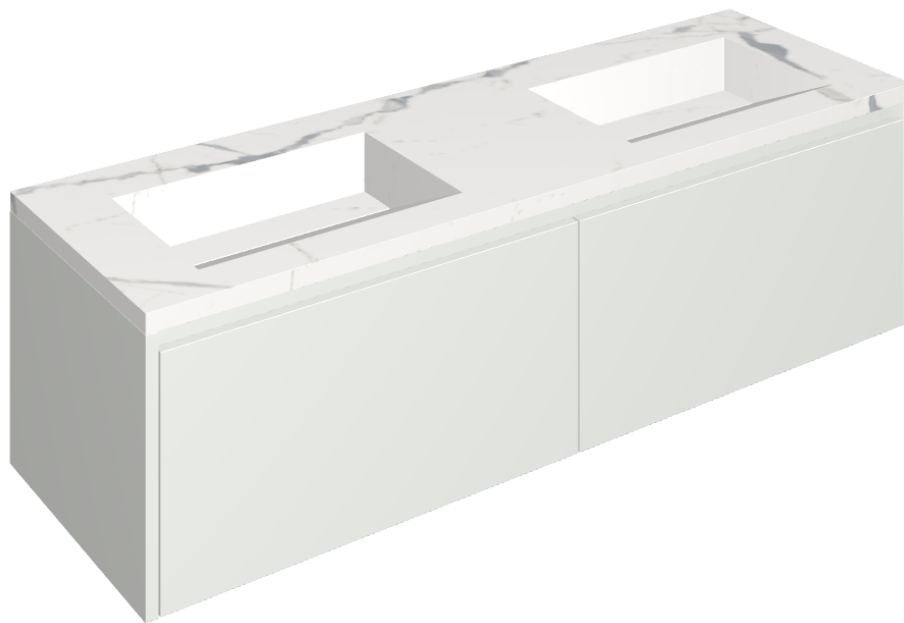

Cod. art.:

620810000023

Fly Air

Washbasin Duo 150 White

Rivestimento del
prodotto

Stellaris Statuario
White Naturale

I colori e le altre caratteristiche estetiche delle piastrelle presenti nelle illustrazioni presenti sul sito sono puramente indicativi. Guarda sempre i campioni di persona prima dell'acquisto.