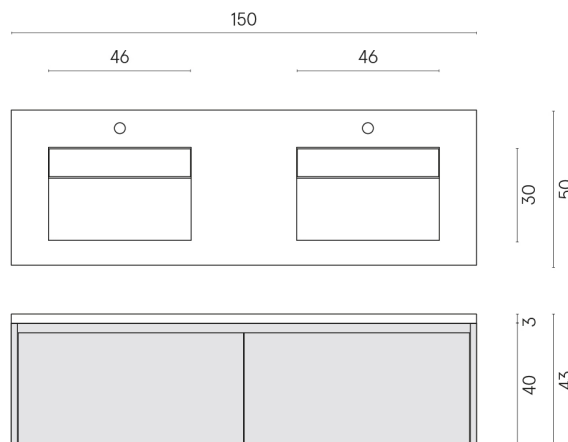

SCHEDA DI CONFIGURAZIONE

Cod. art.: 620810000018

Fly Air

Washbasin Duo 150

Wood

Rivestimento del
prodotto

Millennium Black
Naturale

I colori e le altre caratteristiche estetiche delle piastrelle presenti nelle illustrazioni presenti sul sito sono puramente indicativi. Guarda sempre i campioni di persona prima dell'acquisto.

**Trova il punto vendita
autorizzato più vicino:**

<https://kavkaz.italonceramica.ru/ru/home/dealer/>

ITALON HOME

© COPYRIGHT ITALON - АО Керамогранитный завод 142800, Россия, Московская область, г. Ступино, Староситненское шоссе, вл. 32 - Тел. +7 495 2251322 / Факс +7 495 2251346