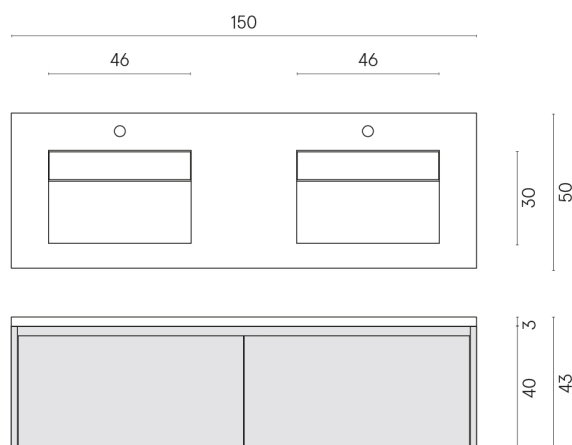

SCHEDA DI CONFIGURAZIONE

Cod. art.: 620810000018

Fly Air

Washbasin Duo 150

Wood

Rivestimento del
prodotto

Charme Extra Silver
Naturale

I colori e le altre caratteristiche estetiche delle piastrelle presenti nelle illustrazioni presenti sul sito sono puramente indicativi. Guarda sempre i campioni di persona prima dell'acquisto.