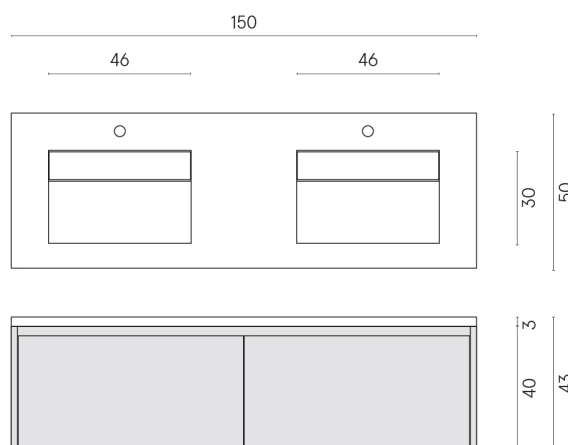

SCHEDA DI CONFIGURAZIONE

Cod. art.: 620810000018

Fly Air

Washbasin Duo 150

Wood

Rivestimento del
prodotto

Metropolis Glass Sand
Lux

I colori e le altre caratteristiche estetiche delle piastrelle presenti nelle illustrazioni presenti sul sito sono puramente indicativi. Guarda sempre i campioni di persona prima dell'acquisto.