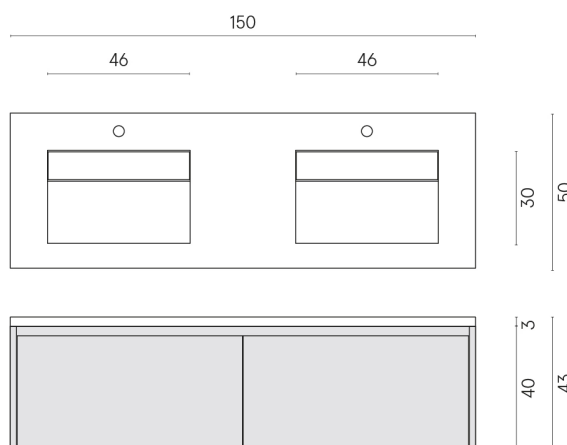

SCHEDA DI CONFIGURAZIONE

Cod. art.: 620810000018

Fly Air

Washbasin Duo 150

Wood

Rivestimento del
prodotto

Eternum Carrara Lux

I colori e le altre caratteristiche estetiche delle piastrelle presenti nelle illustrazioni presenti sul sito sono puramente indicativi. Guarda sempre i campioni di persona prima dell'acquisto.