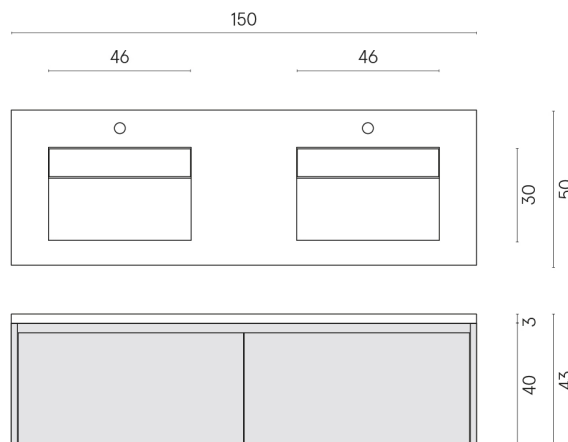

SCHEDA DI CONFIGURAZIONE

Cod. art.: 620810000018

Fly Air

Washbasin Duo 150

Wood

Rivestimento del
prodotto

Eternum Glass Coral
Lux

I colori e le altre caratteristiche estetiche delle piastrelle presenti nelle illustrazioni presenti sul sito sono puramente indicativi. Guarda sempre i campioni di persona prima dell'acquisto.