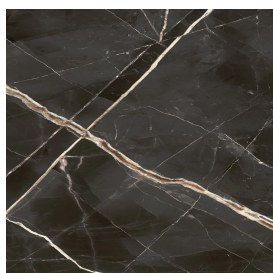

SCHEDA DI CONFIGURAZIONE

Cod. art.:

620810000018

Fly Air

Washbasin Duo 150

Wood

Rivestimento del
prodotto

Stellaris Absolut Black
Naturale