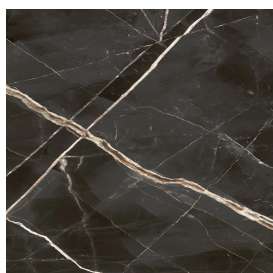

SCHEDA DI CONFIGURAZIONE

Cod. art.: 620810000018

Fly Air

Washbasin Duo 150

Wood

Rivestimento del
prodotto

Stellaris Absolut Black
Naturale

I colori e le altre caratteristiche estetiche delle piastrelle presenti nelle illustrazioni presenti sul sito sono puramente indicativi. Guarda sempre i campioni di persona prima dell'acquisto.