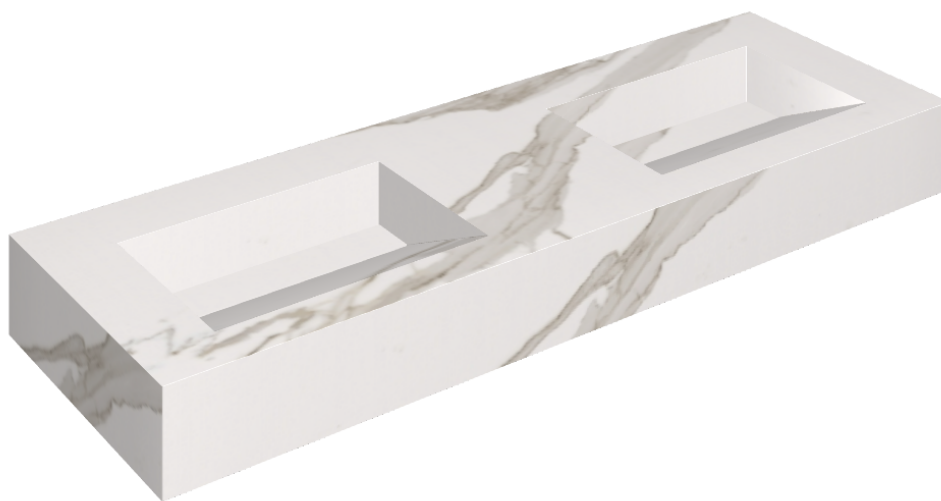

## Washbasin Duo 150

Rivestimento del  
prodotto

Charme Evo  
Calacatta Naturale

I colori e le altre caratteristiche estetiche delle piastrelle presenti nelle illustrazioni presenti sul sito sono puramente indicativi. Guarda sempre i campioni di persona prima dell'acquisto.