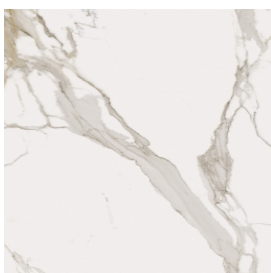

## Washbasin Duo 150

Rivestimento del  
prodotto

Charme Evo  
Calacatta Naturale

I colori e le altre caratteristiche estetiche delle piastrelle presenti nelle illustrazioni presenti sul sito sono puramente indicativi. Guarda sempre i campioni di persona prima dell'acquisto.