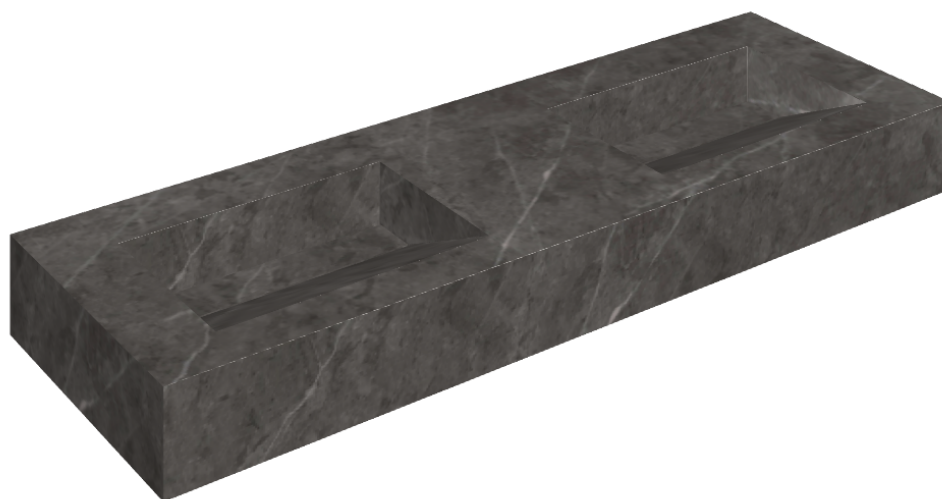

# Fly Evo

## Washbasin Duo 150

Rivestimento del  
prodotto

Charme Evo Antracite  
Naturale

I colori e le altre caratteristiche estetiche delle piastrelle presenti nelle illustrazioni presenti sul sito sono puramente indicativi. Guarda sempre i campioni di persona prima dell'acquisto.