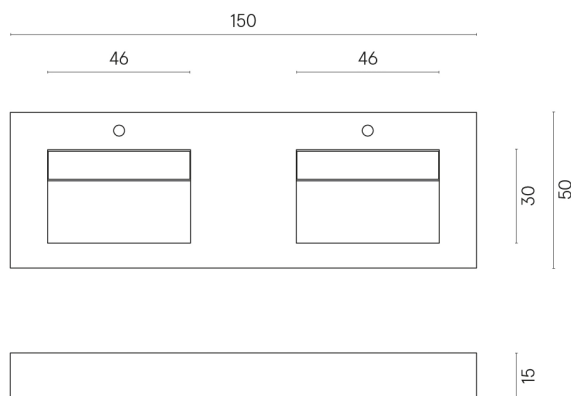

SCHEDA DI CONFIGURAZIONE

Cod. art.: 620810000013

Fly Evo

Washbasin Duo 150

Rivestimento del
prodotto

Charme Extra Lasa
Naturale

I colori e le altre caratteristiche estetiche delle piastrelle presenti nelle illustrazioni presenti sul sito sono puramente indicativi. Guarda sempre i campioni di persona prima dell'acquisto.