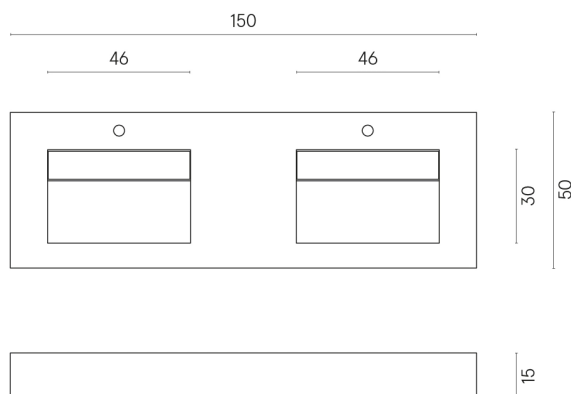

SCHEDA DI CONFIGURAZIONE

Cod. art.: 620810000013

Fly Evo

Washbasin Duo 150

Rivestimento del
prodotto

Skyfall Grigio Alpino
Naturale

I colori e le altre caratteristiche estetiche delle piastrelle presenti nelle illustrazioni presenti sul sito sono puramente indicativi. Guarda sempre i campioni di persona prima dell'acquisto.