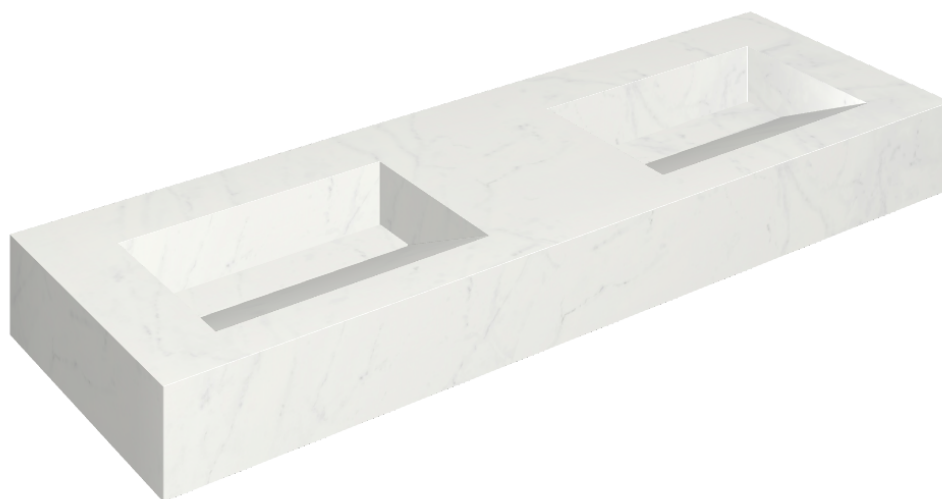

## Washbasin Duo 150

Rivestimento del  
prodotto

Charme Deluxe  
Bianco Michelangelo  
Naturale

I colori e le altre caratteristiche estetiche delle piastrelle presenti nelle illustrazioni presenti sul sito sono puramente indicativi. Guarda sempre i campioni di persona prima dell'acquisto.