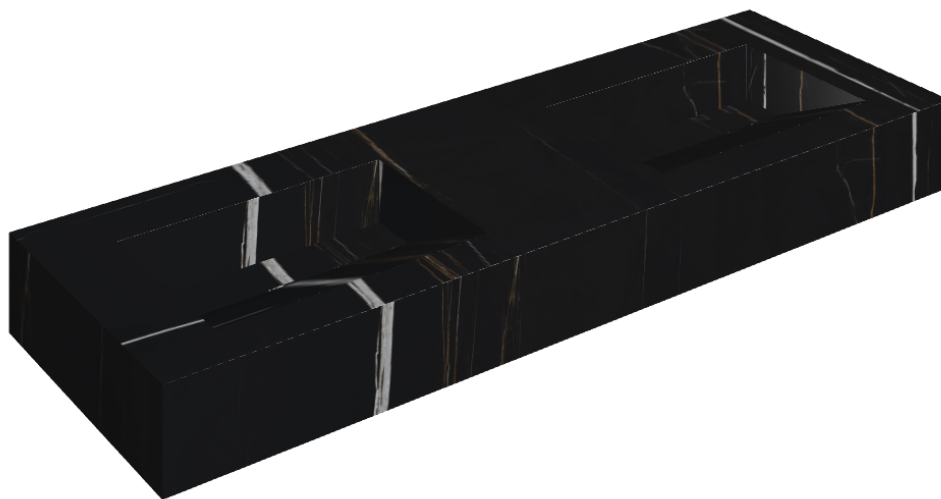

SCHEDA DI CONFIGURAZIONE

Cod. art.:

620810000013

Fly Evo

Washbasin Duo 150

Rivestimento del
prodotto

Charme Deluxe
Sahara Noir Naturale

I colori e le altre caratteristiche estetiche delle piastrelle presenti nelle illustrazioni presenti sul sito sono puramente indicativi. Guarda sempre i campioni di persona prima dell'acquisto.