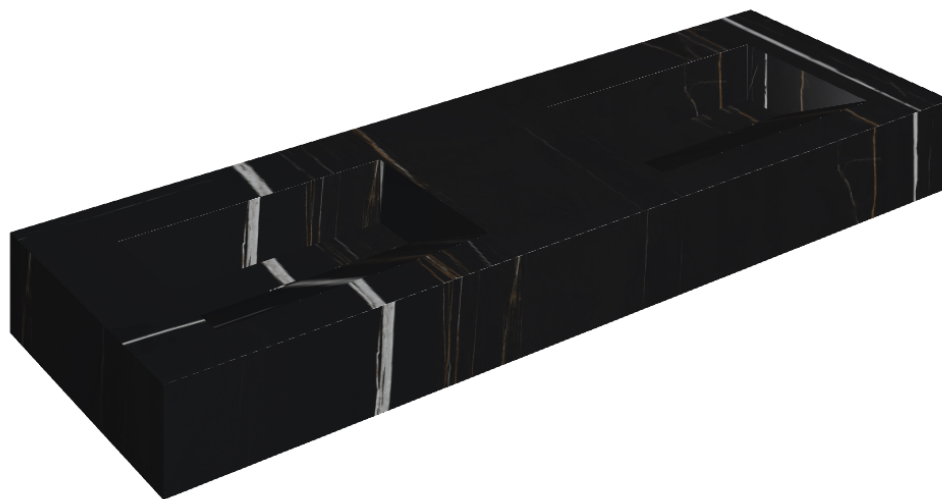

SCHEDA DI CONFIGURAZIONE

Cod. art.: 620810000013

Fly Evo

Washbasin Duo 150

Rivestimento del
prodotto

Charme Deluxe
Sahara Noir Naturale

I colori e le altre caratteristiche estetiche delle piastrelle presenti nelle illustrazioni presenti sul sito sono puramente indicativi. Guarda sempre i campioni di persona prima dell'acquisto.