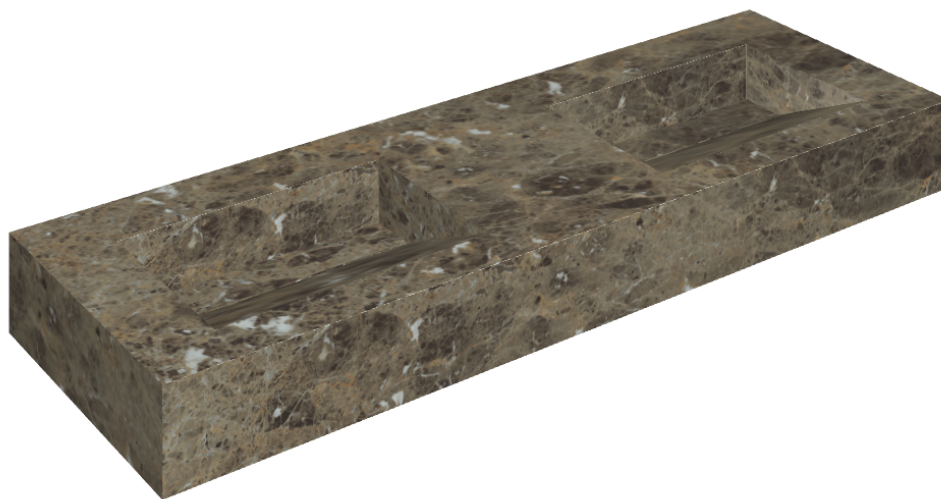

SCHEDA DI CONFIGURAZIONE

Cod. art.:

620810000013

Fly Evo

Washbasin Duo 150

Rivestimento del
prodotto

Charme Deluxe
Emperador Dark
Naturale

I colori e le altre caratteristiche estetiche delle piastrelle presenti nelle illustrazioni presenti sul sito sono puramente indicativi. Guarda sempre i campioni di persona prima dell'acquisto.