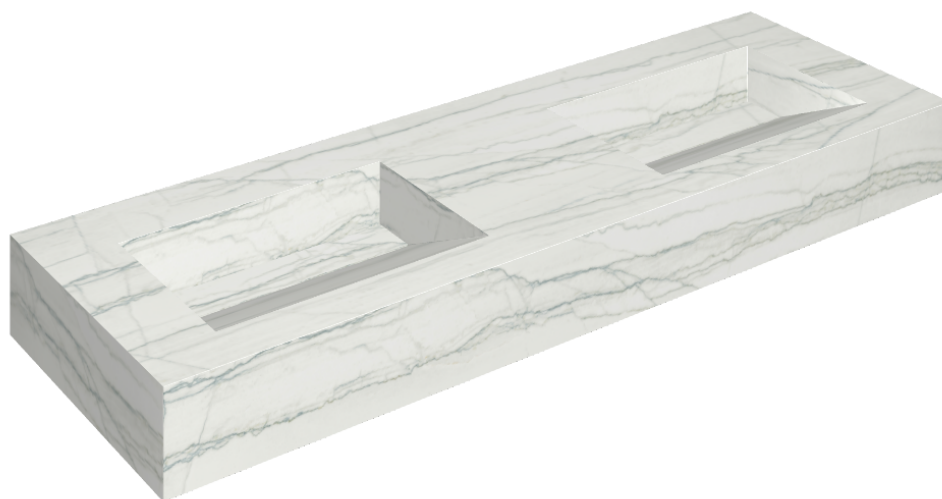

SCHEDA DI CONFIGURAZIONE

Cod. art.:

620810000013

Fly Evo

Washbasin Duo 150

Rivestimento del
prodotto

Charme Advance
Platinum White
Naturale

I colori e le altre caratteristiche estetiche delle piastrelle presenti nelle illustrazioni presenti sul sito sono puramente indicativi. Guarda sempre i campioni di persona prima dell'acquisto.