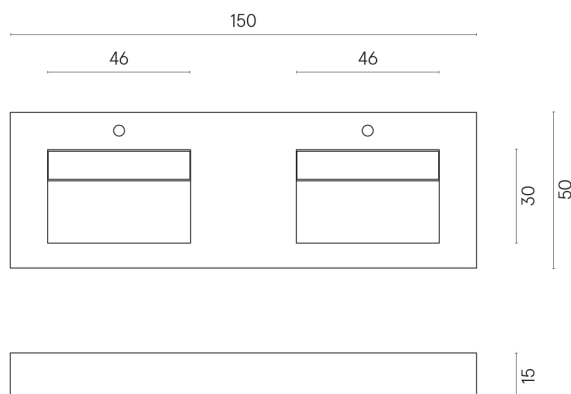

SCHEDA DI CONFIGURAZIONE

Cod. art.:

620810000013

Fly Evo

Washbasin Duo 150

Rivestimento del
prodotto

Charme Advance
Platinum White
Naturale

I colori e le altre caratteristiche estetiche delle piastrelle presenti nelle illustrazioni presenti sul sito sono puramente indicativi. Guarda sempre i campioni di persona prima dell'acquisto.