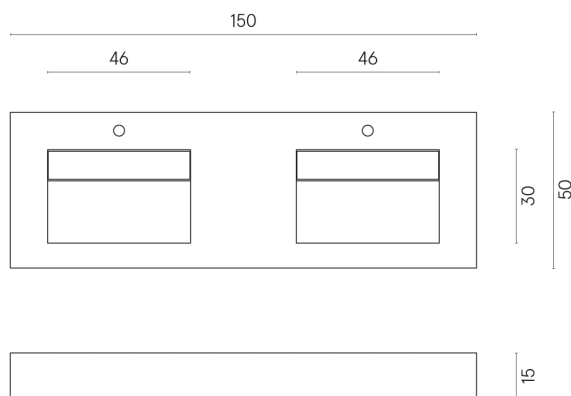

SCHEDA DI CONFIGURAZIONE

Cod. art.:

620810000013

Fly Evo

Washbasin Duo 150

Rivestimento del
prodotto

Charme Advance
Crema Delicato
Naturale

I colori e le altre caratteristiche estetiche delle piastrelle presenti nelle illustrazioni presenti sul sito sono puramente indicativi. Guarda sempre i campioni di persona prima dell'acquisto.