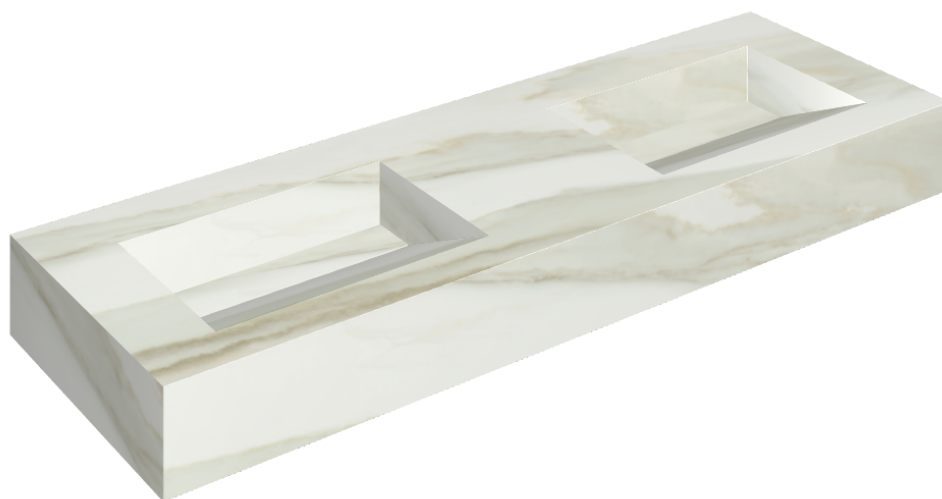

SCHEDA DI CONFIGURAZIONE

Cod. art.:

620810000013

Fly Evo

Washbasin Duo 150

Rivestimento del
prodotto

Charme Advance
Crema Delicato
Naturale

I colori e le altre caratteristiche estetiche delle piastrelle presenti nelle illustrazioni presenti sul sito sono puramente indicativi. Guarda sempre i campioni di persona prima dell'acquisto.