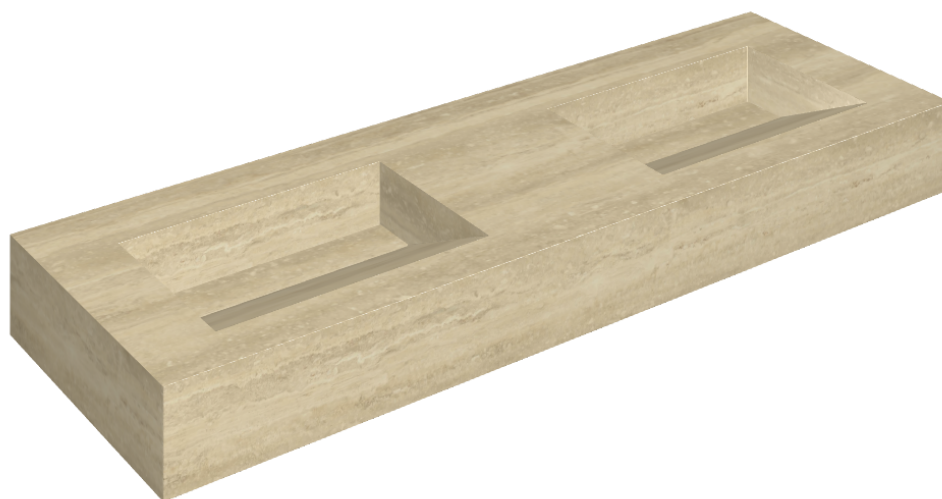

SCHEDA DI CONFIGURAZIONE

Cod. art.: 620810000013

Fly Evo

Washbasin Duo 150

Rivestimento del prodotto

Charme Advance
Travertino Romano
Lux

I colori e le altre caratteristiche estetiche delle piastrelle presenti nelle illustrazioni presenti sul sito sono puramente indicativi. Guarda sempre i campioni di persona prima dell'acquisto.