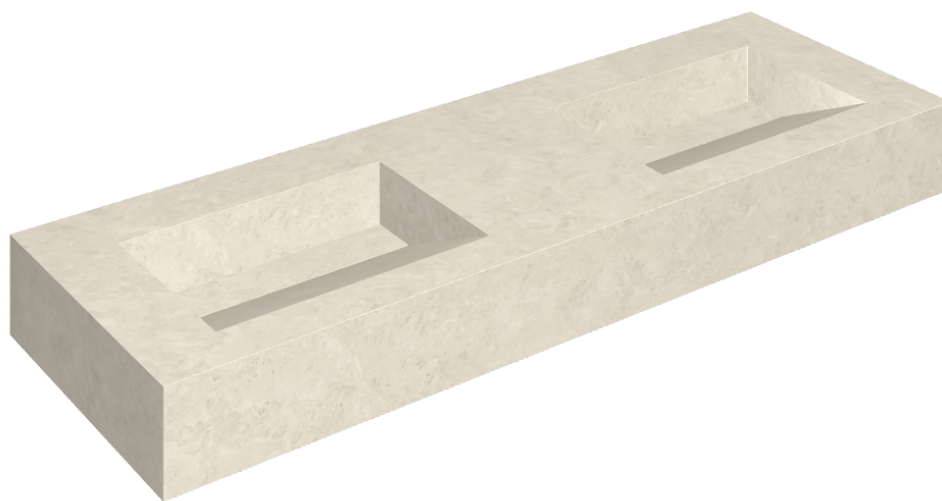

SCHEDA DI CONFIGURAZIONE

Cod. art.: 620810000013

Fly Evo

Washbasin Duo 150

Rivestimento del
prodotto

Metropolis Royal Ivory
Naturale

I colori e le altre caratteristiche estetiche delle piastrelle presenti nelle illustrazioni presenti sul sito sono puramente indicativi. Guarda sempre i campioni di persona prima dell'acquisto.