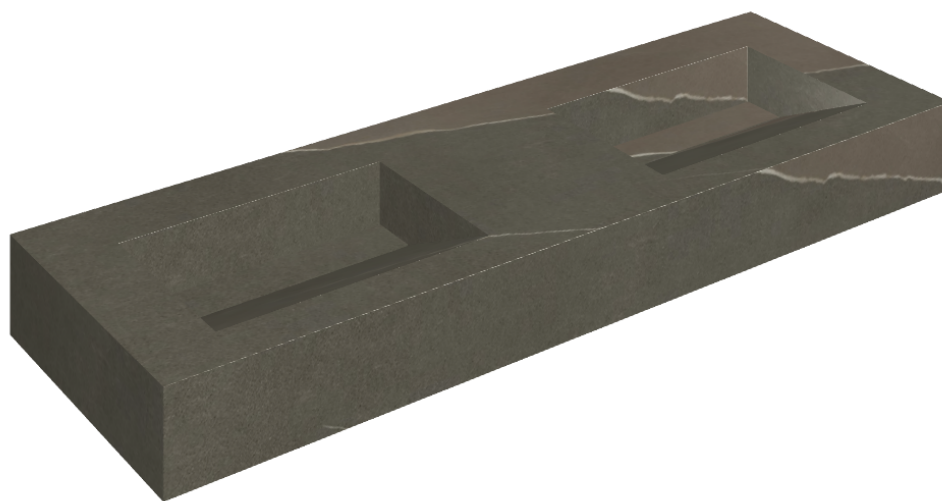

SCHEDA DI CONFIGURAZIONE

Cod. art.: 620810000013

Fly Evo

Washbasin Duo 150

Rivestimento del
prodotto
Metropolis Arcadia
Brown Naturale

I colori e le altre caratteristiche estetiche delle piastrelle presenti nelle illustrazioni presenti sul sito sono puramente indicativi. Guarda sempre i campioni di persona prima dell'acquisto.