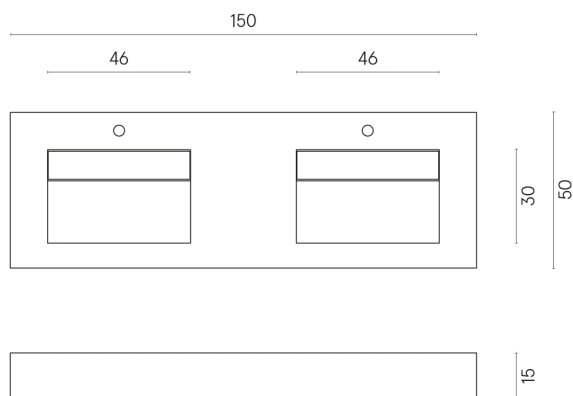

SCHEDA DI CONFIGURAZIONE

Cod. art.: 620810000013

Fly Evo

Washbasin Duo 150

Rivestimento del
prodotto

Metropolis Imperial
Black Naturale

I colori e le altre caratteristiche estetiche delle piastrelle presenti nelle illustrazioni presenti sul sito sono puramente indicativi. Guarda sempre i campioni di persona prima dell'acquisto.