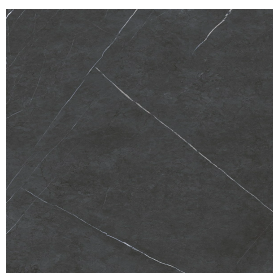

SCHEDA DI CONFIGURAZIONE

Cod. art.: 620810000013

Fly Evo

Washbasin Duo 150

Rivestimento del
prodotto

Metropolis Imperial
Black Naturale

I colori e le altre caratteristiche estetiche delle piastrelle presenti nelle illustrazioni presenti sul sito sono puramente indicativi. Guarda sempre i campioni di persona prima dell'acquisto.