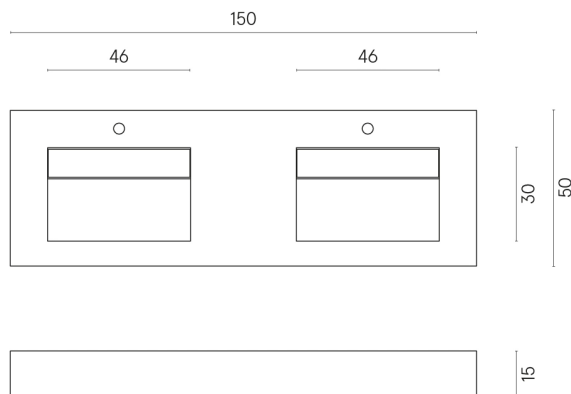

SCHEDA DI CONFIGURAZIONE

Cod. art.: 620810000013

Fly Evo

Washbasin Duo 150

Rivestimento del
prodotto

Metropolis Imperial
Black Naturale

I colori e le altre caratteristiche estetiche delle piastrelle presenti nelle illustrazioni presenti sul sito sono puramente indicativi. Guarda sempre i campioni di persona prima dell'acquisto.