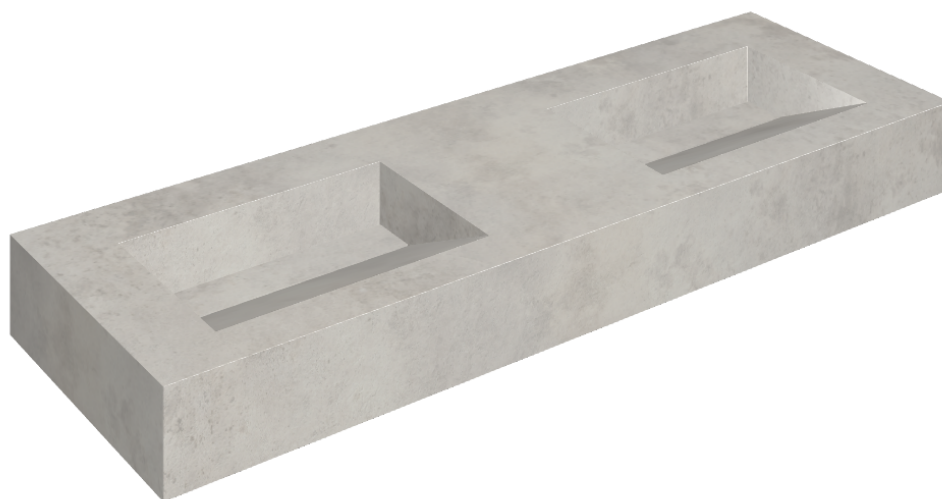

## Washbasin Duo 150

Rivestimento del  
prodotto

Millennium Silver  
Naturale

I colori e le altre caratteristiche estetiche delle piastrelle presenti nelle illustrazioni presenti sul sito sono puramente indicativi. Guarda sempre i campioni di persona prima dell'acquisto.