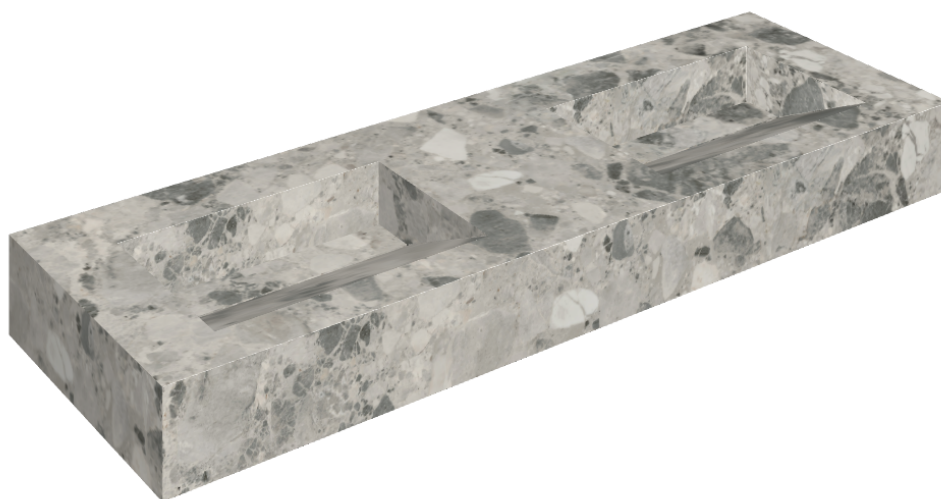

SCHEDA DI CONFIGURAZIONE

Cod. art.: 620810000013

Fly Evo

Washbasin Duo 150

Rivestimento del
prodotto

Continuum Stone
Grey Naturale

I colori e le altre caratteristiche estetiche delle piastrelle presenti nelle illustrazioni presenti sul sito sono puramente indicativi. Guarda sempre i campioni di persona prima dell'acquisto.