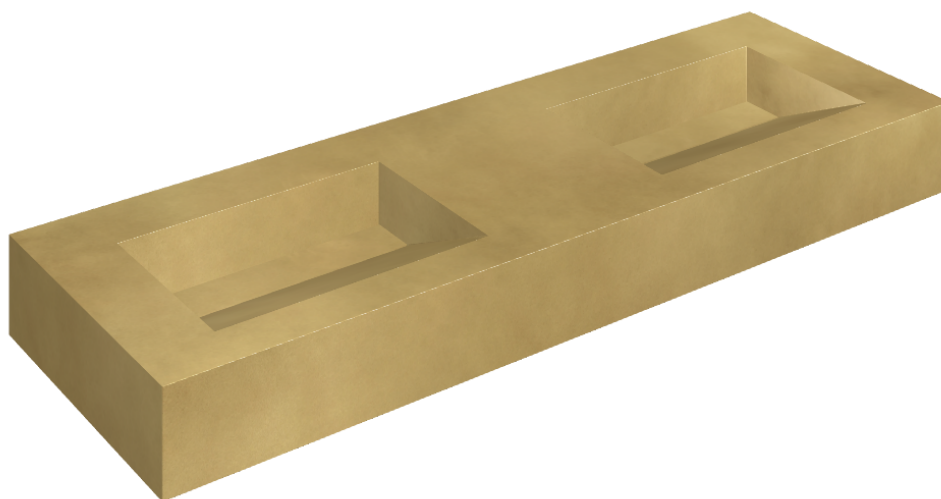

# Fly Evo

## Washbasin Duo 150

Rivestimento del  
prodotto

Continuum Brass  
Gold Lappato

I colori e le altre caratteristiche estetiche delle piastrelle presenti nelle illustrazioni presenti sul sito sono puramente indicativi. Guarda sempre i campioni di persona prima dell'acquisto.