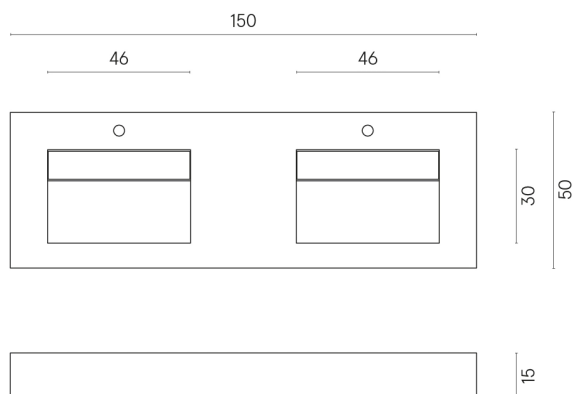

SCHEDA DI CONFIGURAZIONE

Cod. art.: 620810000013

Fly Evo

Washbasin Duo 150

Rivestimento del
prodotto

Eternum Volcano
Naturale

I colori e le altre caratteristiche estetiche delle piastrelle presenti nelle illustrazioni presenti sul sito sono puramente indicativi. Guarda sempre i campioni di persona prima dell'acquisto.