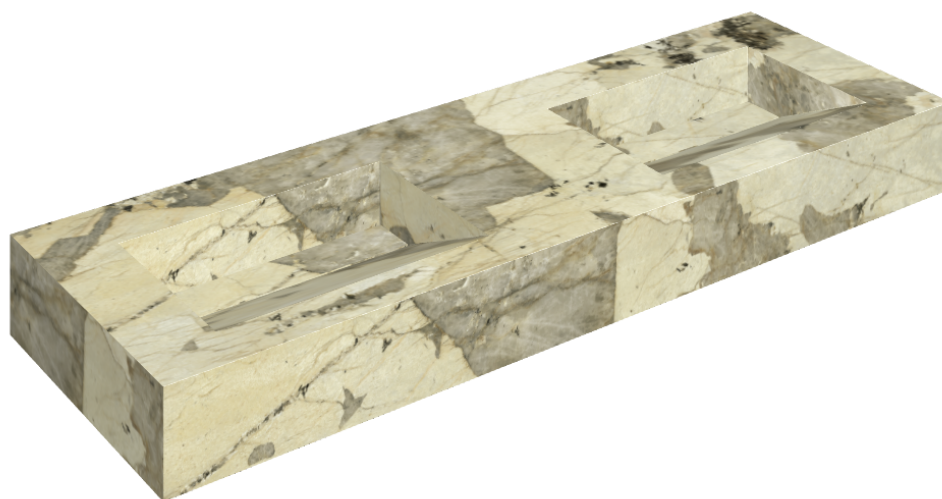

SCHEDA DI CONFIGURAZIONE

Cod. art.: 620810000013

Fly Evo

Washbasin Duo 150

Rivestimento del
prodotto

Eternum Volcano
Naturale

I colori e le altre caratteristiche estetiche delle piastrelle presenti nelle illustrazioni presenti sul sito sono puramente indicativi. Guarda sempre i campioni di persona prima dell'acquisto.