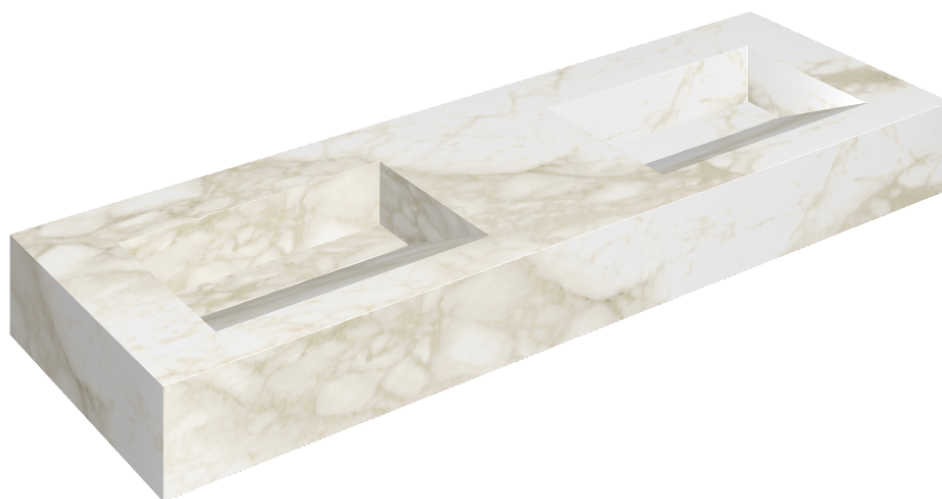

SCHEDA DI CONFIGURAZIONE

Cod. art.: 620810000013

Fly Evo

Washbasin Duo 150

Rivestimento del
prodotto

Eternum Carrara Lux

I colori e le altre caratteristiche estetiche delle piastrelle presenti nelle illustrazioni presenti sul sito sono puramente indicativi. Guarda sempre i campioni di persona prima dell'acquisto.