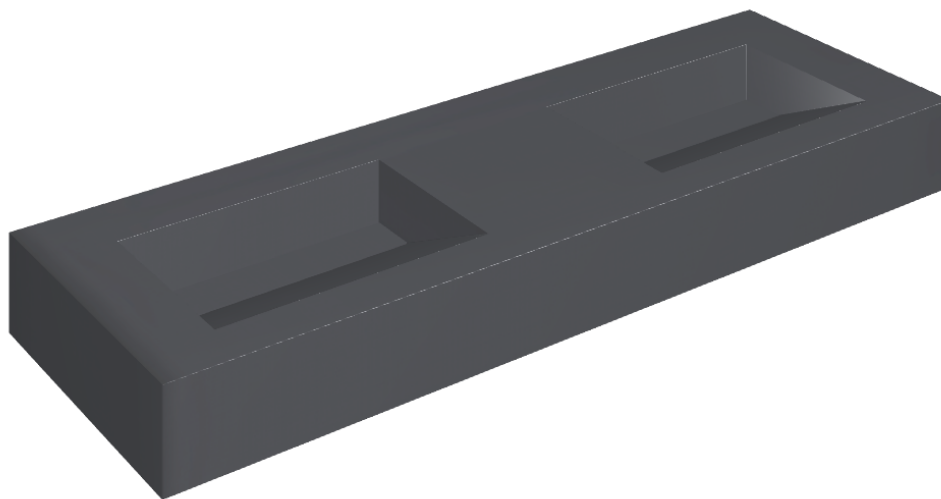

## Washbasin Duo 150

Rivestimento del  
prodotto

Eternum Glass Avio  
Lux

I colori e le altre caratteristiche estetiche delle piastrelle presenti nelle illustrazioni presenti sul sito sono puramente indicativi. Guarda sempre i campioni di persona prima dell'acquisto.