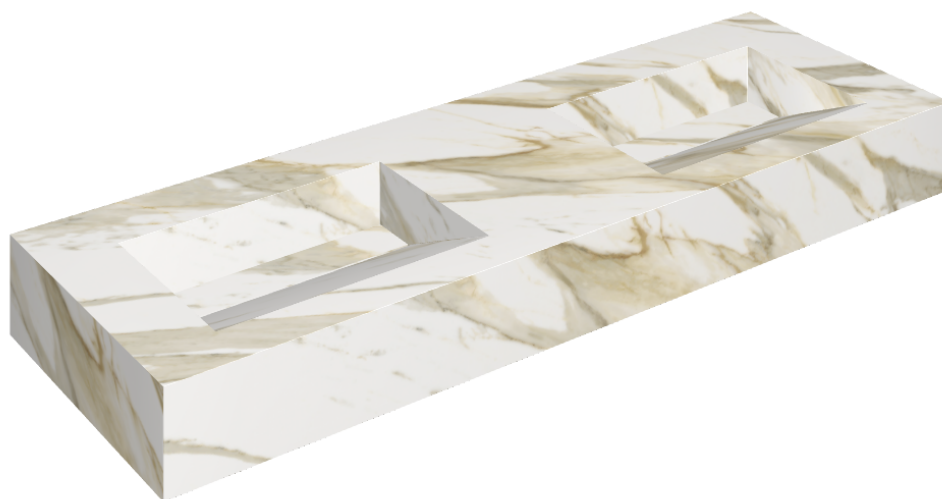

## Washbasin Duo 150

Rivestimento del  
prodotto

Stellaris Calacatta  
Gold Naturale

I colori e le altre caratteristiche estetiche delle piastrelle presenti nelle illustrazioni presenti sul sito sono puramente indicativi. Guarda sempre i campioni di persona prima dell'acquisto.