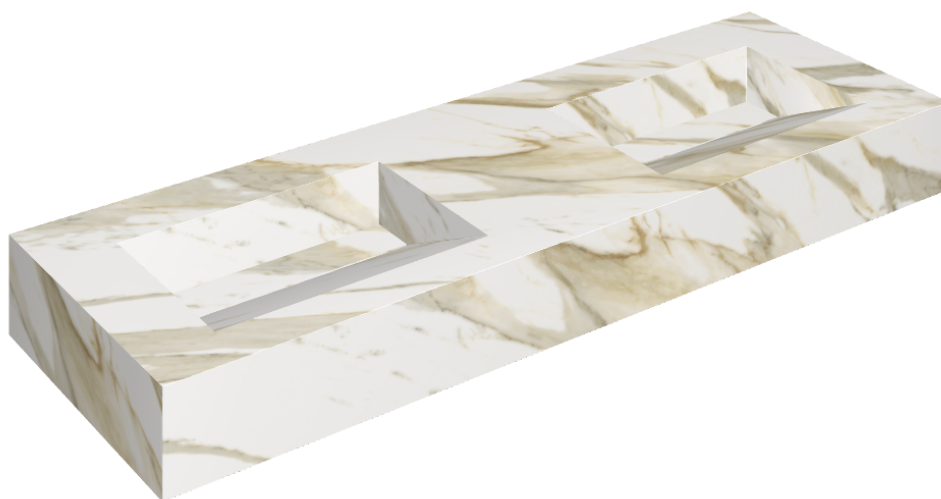

## Washbasin Duo 150

Rivestimento del  
prodotto

Stellaris Calacatta  
Gold Naturale

I colori e le altre caratteristiche estetiche delle piastrelle presenti nelle illustrazioni presenti sul sito sono puramente indicativi. Guarda sempre i campioni di persona prima dell'acquisto.