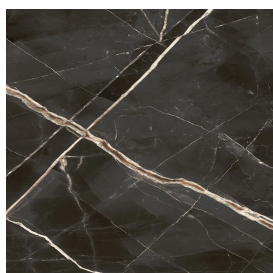

SCHEDA DI CONFIGURAZIONE

Cod. art.: 620810000013

Fly Evo

Washbasin Duo 150

Rivestimento del
prodotto

Stellaris Absolut Black
Naturale

I colori e le altre caratteristiche estetiche delle piastrelle presenti nelle illustrazioni presenti sul sito sono puramente indicativi. Guarda sempre i campioni di persona prima dell'acquisto.