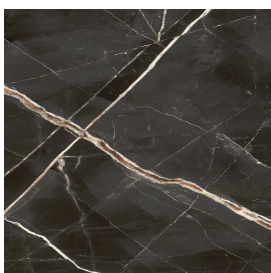

SCHEDA DI CONFIGURAZIONE

Cod. art.: 620810000013

Fly Evo

Washbasin Duo 150

Rivestimento del
prodotto

Stellaris Absolut Black
Naturale

I colori e le altre caratteristiche estetiche delle piastrelle presenti nelle illustrazioni presenti sul sito sono puramente indicativi. Guarda sempre i campioni di persona prima dell'acquisto.