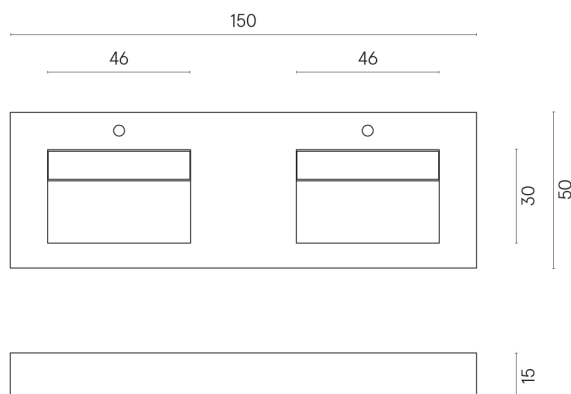

SCHEDA DI CONFIGURAZIONE

Cod. art.: 620810000013

Fly Evo

Washbasin Duo 150

Rivestimento del
prodotto

Stellaris Absolut Black
Naturale

I colori e le altre caratteristiche estetiche delle piastrelle presenti nelle illustrazioni presenti sul sito sono puramente indicativi. Guarda sempre i campioni di persona prima dell'acquisto.