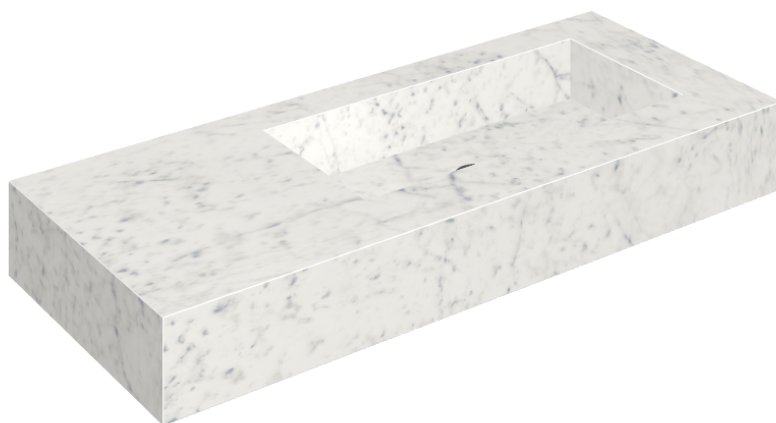

## Washbasin 120 Dx

Rivestimento del  
prodotto

Charme Extra Carrara  
Naturale

I colori e le altre caratteristiche estetiche delle piastrelle presenti nelle illustrazioni presenti sul sito sono puramente indicativi. Guarda sempre i campioni di persona prima dell'acquisto.