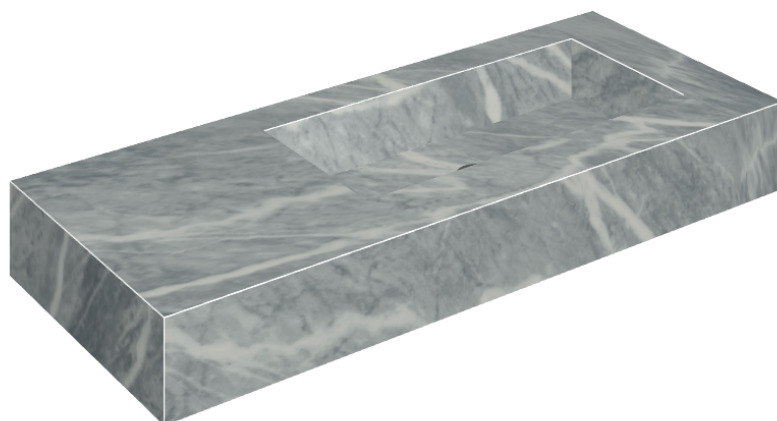

SCHEDA DI CONFIGURAZIONE

Cod. art.: 620810000009

Fly

Washbasin 120 Dx

Rivestimento del
prodotto

Charme Extra Atlantic
Naturale

I colori e le altre caratteristiche estetiche delle piastrelle presenti nelle illustrazioni presenti sul sito sono puramente indicativi. Guarda sempre i campioni di persona prima dell'acquisto.