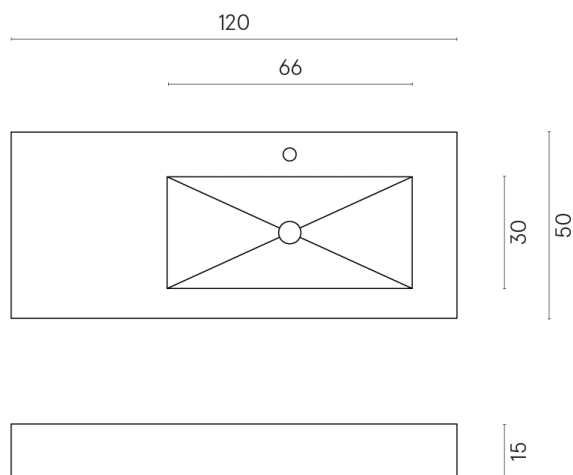

SCHEDA DI CONFIGURAZIONE

Cod. art.: 620810000009

Fly

Washbasin 120 Dx

Rivestimento del prodotto

Genesis Saturn Grey
Naturale

I colori e le altre caratteristiche estetiche delle piastrelle presenti nelle illustrazioni presenti sul sito sono puramente indicativi. Guarda sempre i campioni di persona prima dell'acquisto.