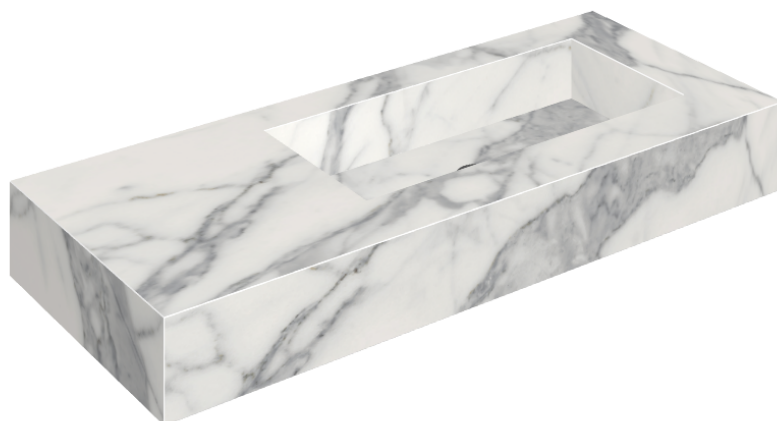

SCHEDA DI CONFIGURAZIONE

Cod. art.: 620810000009

Fly

Washbasin 120 Dx

Rivestimento del
prodotto

Charme Evo Statuario
Naturale

I colori e le altre caratteristiche estetiche delle piastrelle presenti nelle illustrazioni presenti sul sito sono puramente indicativi. Guarda sempre i campioni di persona prima dell'acquisto.