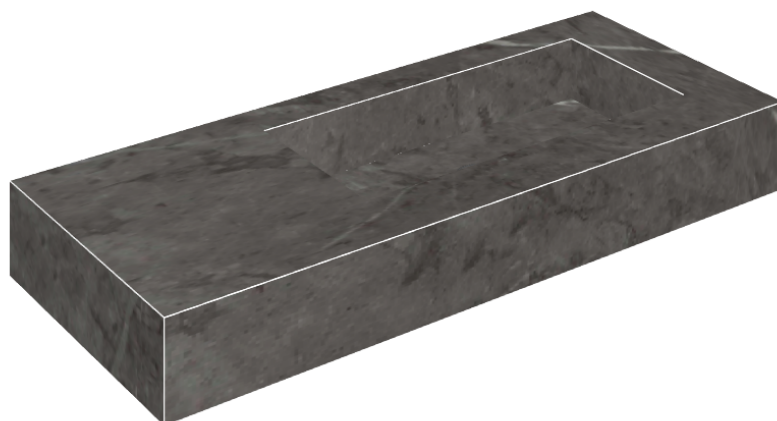

## Washbasin 120 Dx

Rivestimento del  
prodotto

Charme Evo Antracite  
Naturale

I colori e le altre caratteristiche estetiche delle piastrelle presenti nelle illustrazioni presenti sul sito sono puramente indicativi. Guarda sempre i campioni di persona prima dell'acquisto.