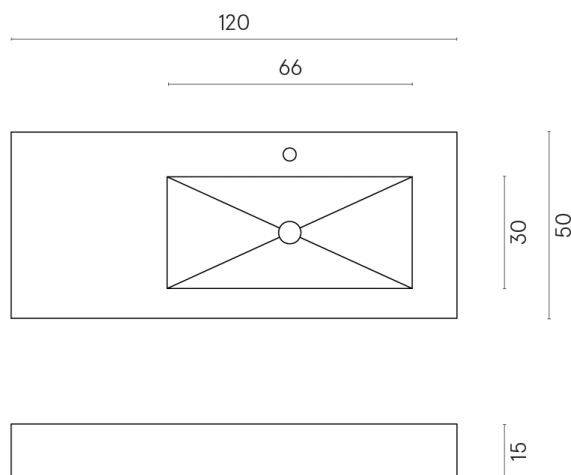

SCHEDA DI CONFIGURAZIONE

Cod. art.: 620810000009

Fly

Washbasin 120 Dx

Rivestimento del
prodotto
Surface Sun Cerato

I colori e le altre caratteristiche estetiche delle piastrelle presenti nelle illustrazioni presenti sul sito sono puramente indicativi. Guarda sempre i campioni di persona prima dell'acquisto.