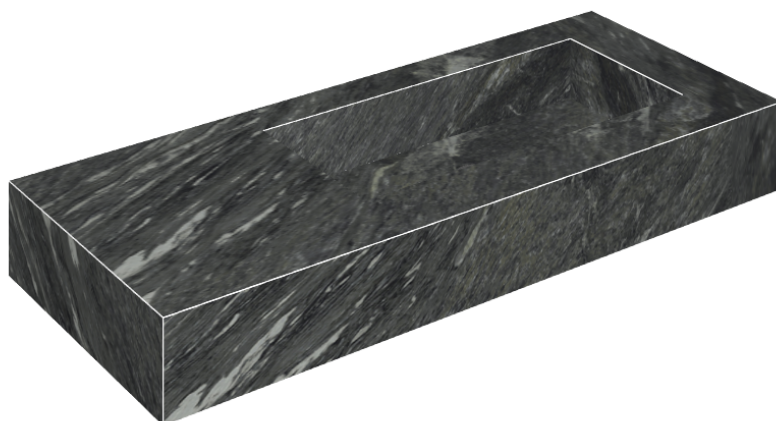

SCHEDA DI CONFIGURAZIONE

Cod. art.: 620810000009

Fly

Washbasin 120 Dx

Rivestimento del
prodotto

Skyfall Nero Smeraldo
Naturale

I colori e le altre caratteristiche estetiche delle piastrelle presenti nelle illustrazioni presenti sul sito sono puramente indicativi. Guarda sempre i campioni di persona prima dell'acquisto.