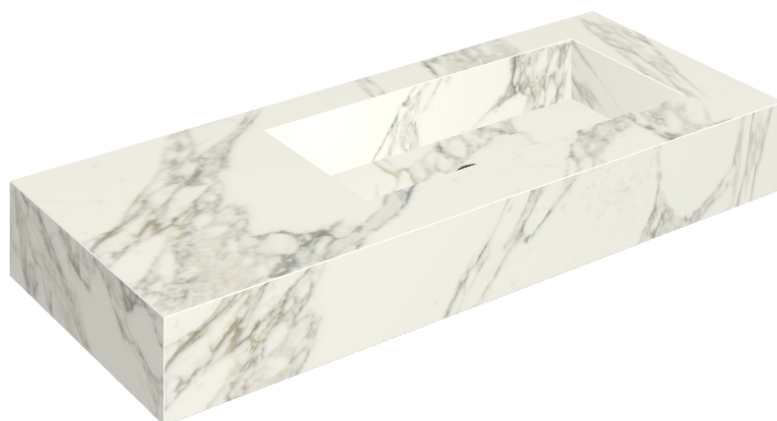

SCHEDA DI CONFIGURAZIONE

Cod. art.: 620810000009

Fly

Washbasin 120 Dx

Rivestimento del
prodotto

Charme Deluxe
Arabescato White
Naturale

I colori e le altre caratteristiche estetiche delle piastrelle presenti nelle illustrazioni presenti sul sito sono puramente indicativi. Guarda sempre i campioni di persona prima dell'acquisto.