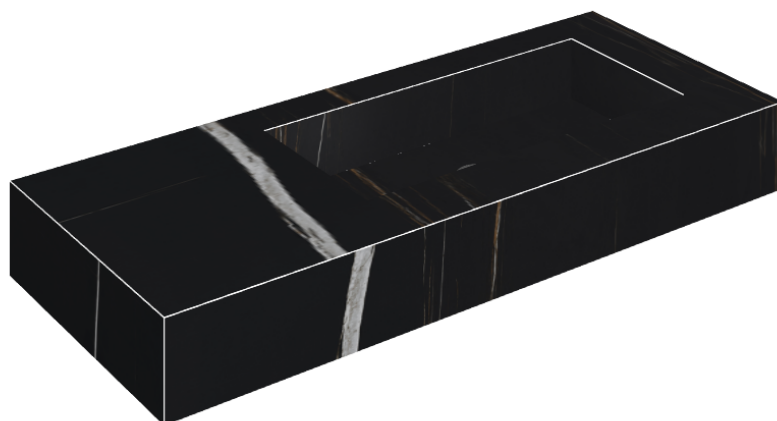

## Washbasin 120 Dx

Rivestimento del  
prodotto

Charme Deluxe  
Sahara Noir Naturale

I colori e le altre caratteristiche estetiche delle piastrelle presenti nelle illustrazioni presenti sul sito sono puramente indicativi. Guarda sempre i campioni di persona prima dell'acquisto.