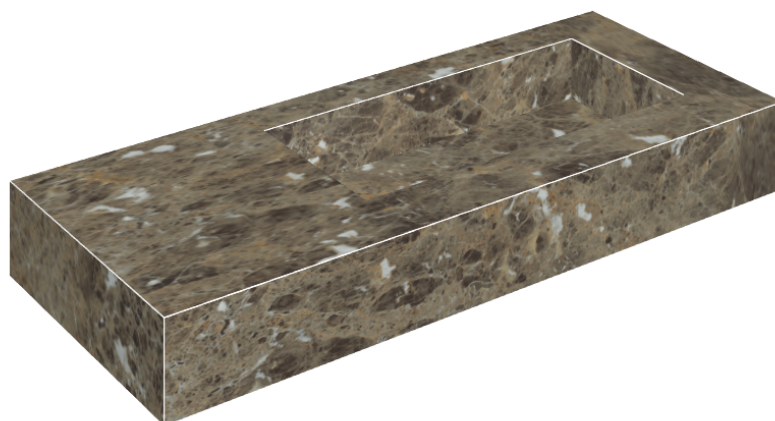

SCHEDA DI CONFIGURAZIONE

Cod. art.: 620810000009

Fly

Washbasin 120 Dx

Rivestimento del prodotto

Charme Deluxe
Emperador Dark
Naturale

I colori e le altre caratteristiche estetiche delle piastrelle presenti nelle illustrazioni presenti sul sito sono puramente indicativi. Guarda sempre i campioni di persona prima dell'acquisto.

Trova il punto vendita autorizzato più vicino:

<https://kavkaz.italonceramica.ru/ru/home/dealer/>