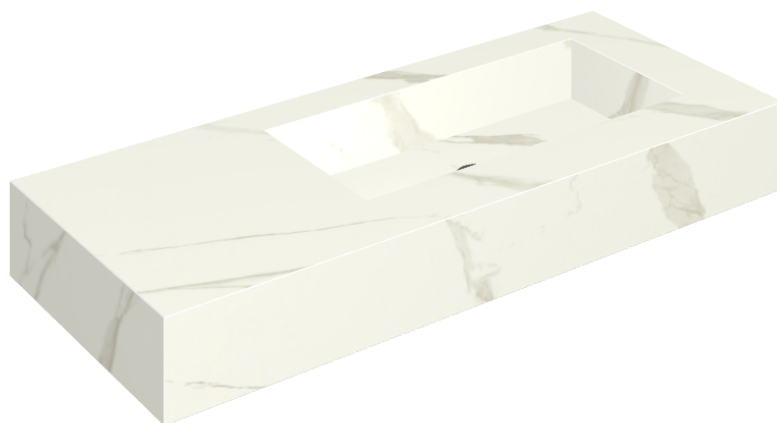

SCHEDA DI CONFIGURAZIONE

Cod. art.: 620810000009

Fly

Washbasin 120 Dx

Rivestimento del
prodotto

Metropolis Calacatta
Gold Naturale

I colori e le altre caratteristiche estetiche delle piastrelle presenti nelle illustrazioni presenti sul sito sono puramente indicativi. Guarda sempre i campioni di persona prima dell'acquisto.

Trova il punto vendita
autorizzato più vicino:

<https://kavkaz.italonceramica.ru/ru/home/dealer/>

ITALON HOME

© COPYRIGHT ITALON - АО Керамогранитный завод 142800, Россия, Московская область, г. Ступино, Староситненское шоссе, вл. 32 - Тел. +7 495 2251322 / Факс +7 495 2251346