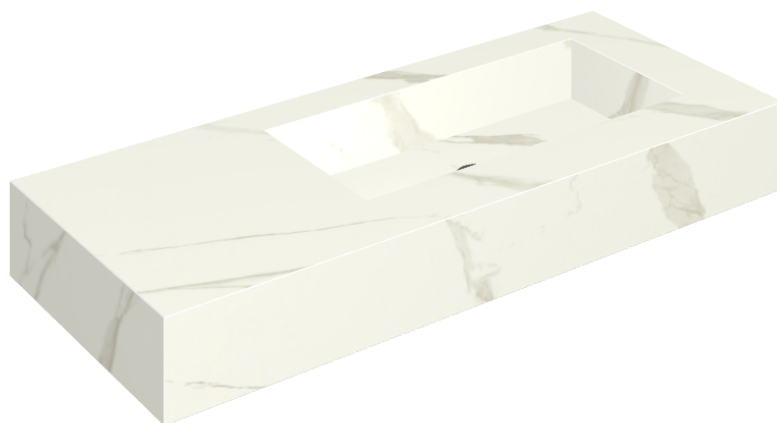

SCHEDA DI CONFIGURAZIONE

Cod. art.: 620810000009

Fly

Washbasin 120 Dx

Rivestimento del
prodotto

Metropolis Calacatta
Gold Naturale

I colori e le altre caratteristiche estetiche delle piastrelle presenti nelle illustrazioni presenti sul sito sono puramente indicativi. Guarda sempre i campioni di persona prima dell'acquisto.