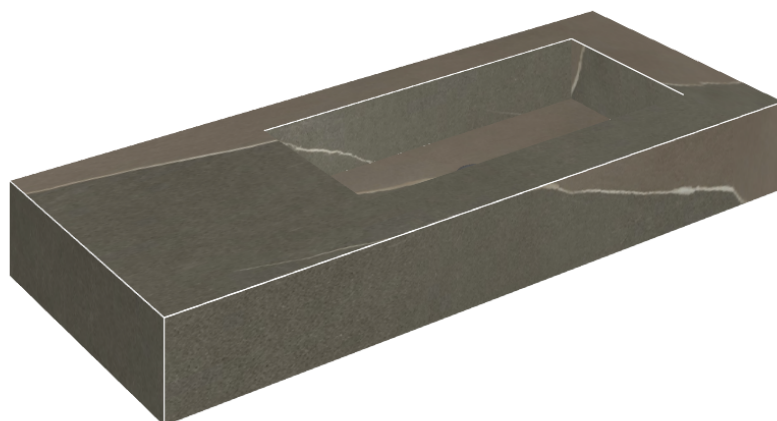

SCHEDA DI CONFIGURAZIONE

Cod. art.: 620810000009

Fly

Washbasin 120 Dx

Rivestimento del
prodotto
Metropolis Arcadia
Brown Naturale

I colori e le altre caratteristiche estetiche delle piastrelle presenti nelle illustrazioni presenti sul sito sono puramente indicativi. Guarda sempre i campioni di persona prima dell'acquisto.