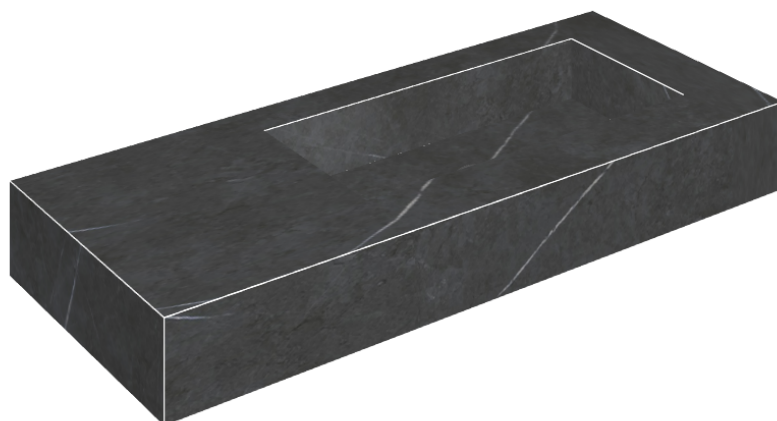

SCHEDA DI CONFIGURAZIONE

Cod. art.: 620810000009

Fly

Washbasin 120 Dx

Rivestimento del
prodotto

Metropolis Imperial
Black Naturale

I colori e le altre caratteristiche estetiche delle piastrelle presenti nelle illustrazioni presenti sul sito sono puramente indicativi. Guarda sempre i campioni di persona prima dell'acquisto.