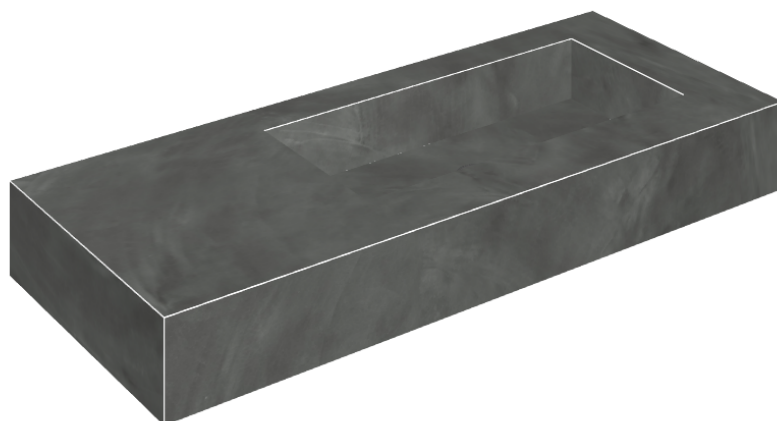

## Washbasin 120 Dx

Rivestimento del  
prodotto  
Continuum Petrol  
Naturale

I colori e le altre caratteristiche estetiche delle piastrelle presenti nelle illustrazioni presenti sul sito sono puramente indicativi. Guarda sempre i campioni di persona prima dell'acquisto.